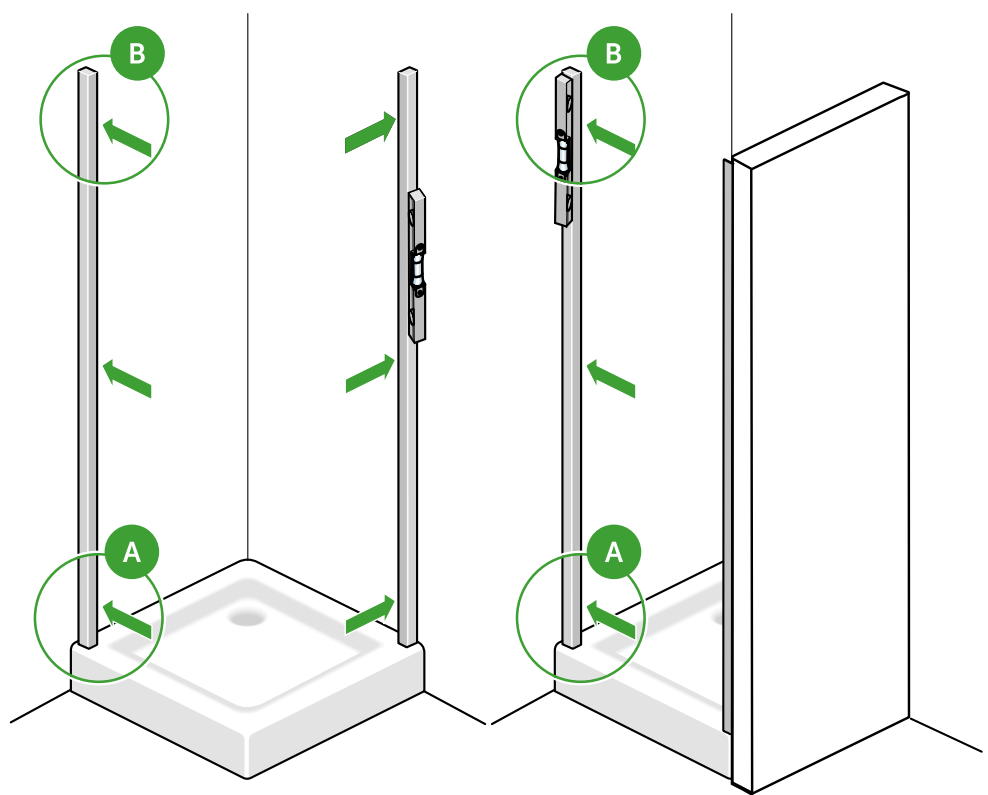

1

ÂME PA+PA / PA+FA

ÂME PN

min. 3 mm

2

ÂME PA+PA / PA+FA

ÂME PN