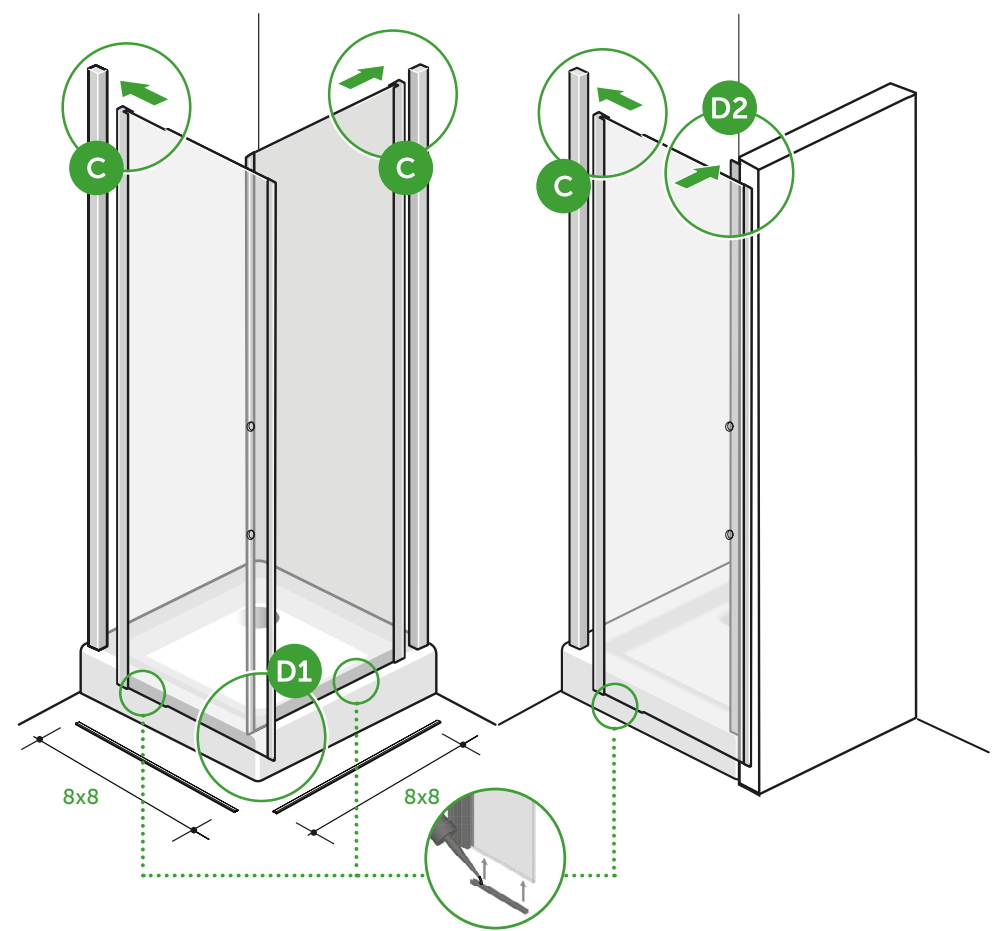

1

ÂME PA+PA / PA+FA

ÂME PN

min. 3 mm

2

ÂME PA+PA / PA+FA

ÂME PN