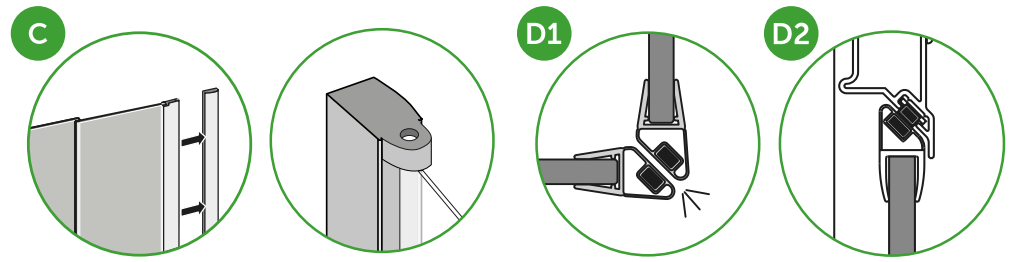

1

ÂME PA+PA / PA+FA

ÂME PN

min. 3 mm

2

ÂME PA+PA / PA+FA

ÂME PN