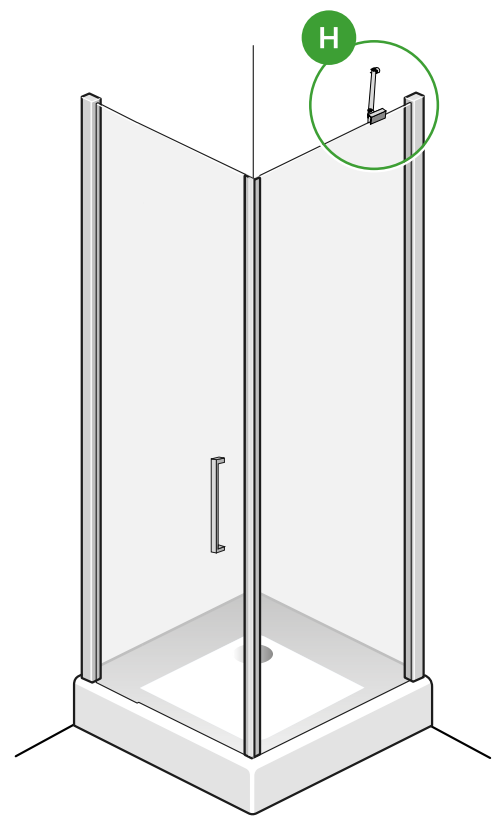

4

ÂME PA+PĀ / PA+FA