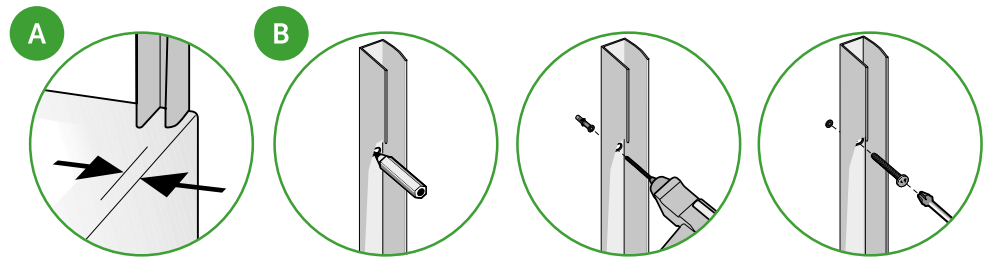

ÂME

Design by SPRINGBOX

DESCRIZIONE

Box doccia con ante a battente | Altezza 190 cm | Cristallo temperato da 6 mm
Cerniere maniglia e supporti in ottone cromato | Telaio in alluminio brillantato | Prodotto reversibile

1

ÂME PA+PA / PA+FA

ÂME PN

min. 3 mm

2

ÂME PA+PA / PA+FA

ÂME PN

3