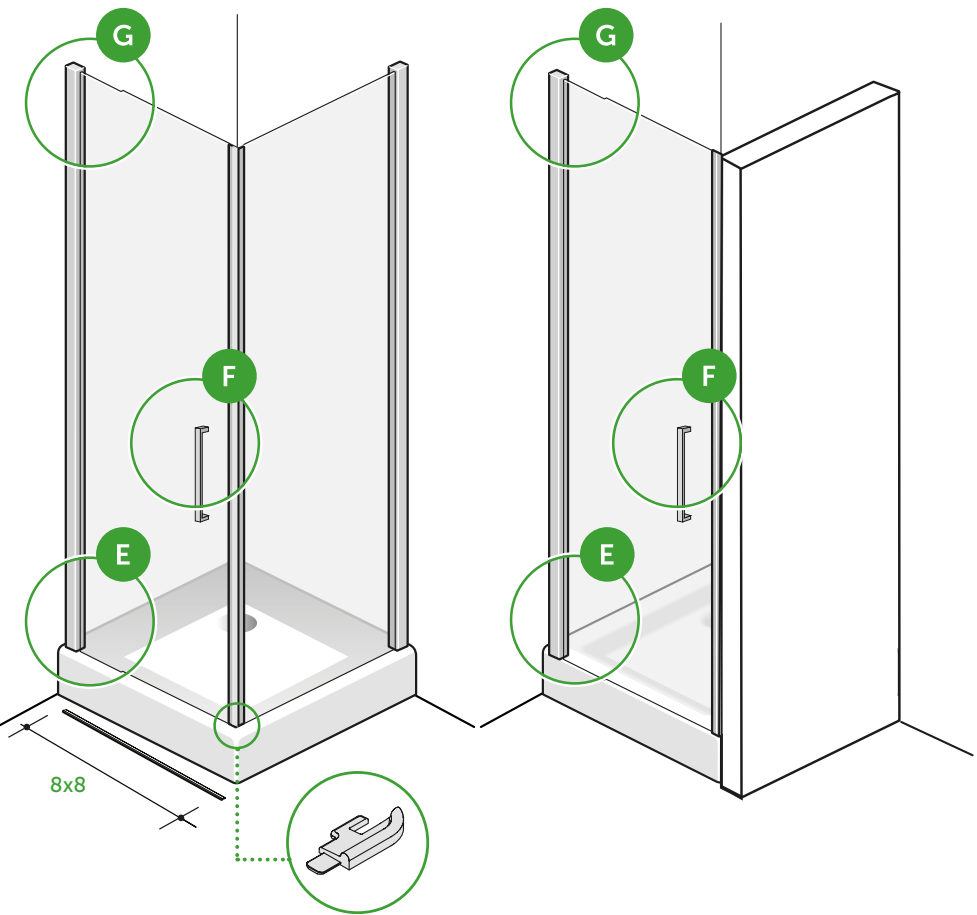

3

ÂME PA+PĀ / PA+FA

ÂME PN