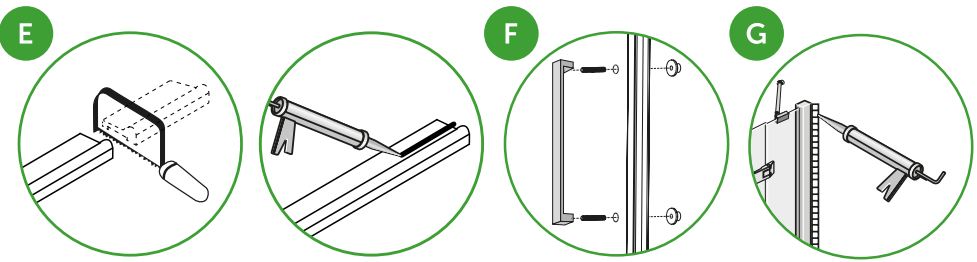

3

ÂME PA+PĀ / PA+FA

ÂME PN