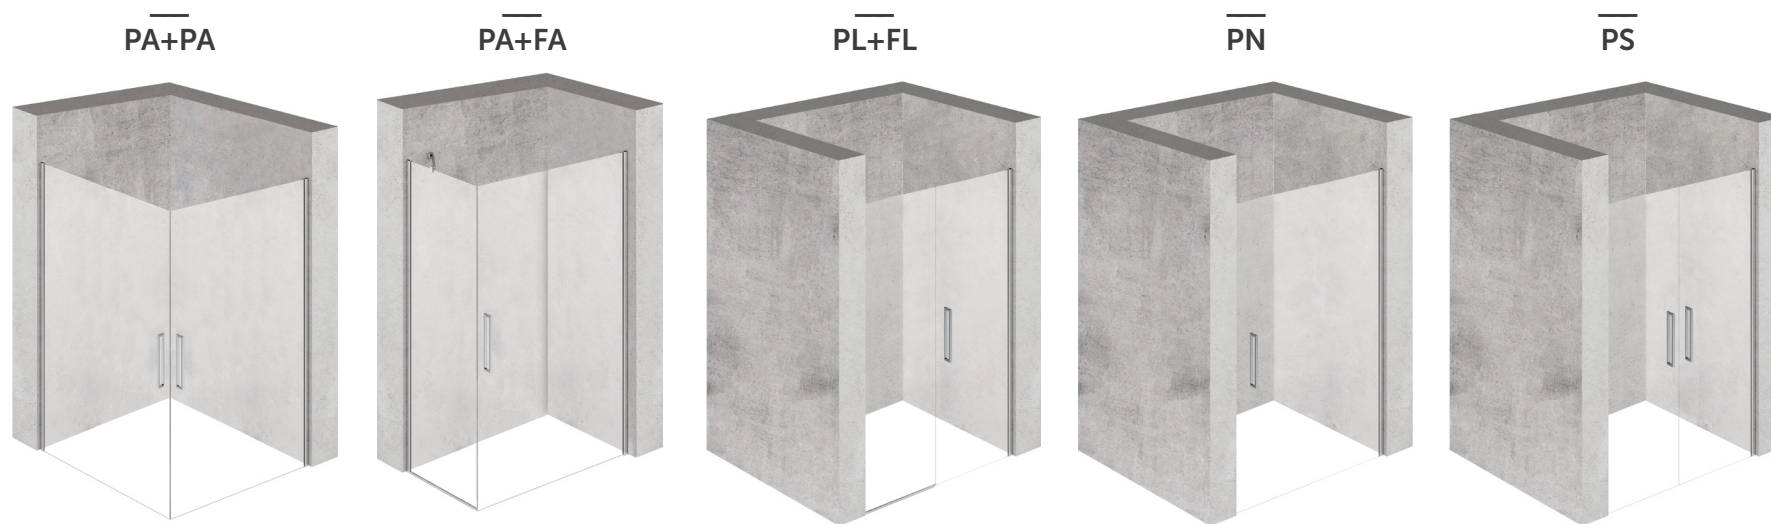

ÂME

Design by SPRINGBOX

DESCRIZIONE

Box doccia con ante a battente | Altezza 190 cm | Cristallo temperato da 6 mm
Cerniere maniglia e supporti in ottone cromato | Telaio in alluminio brillantato | Prodotto reversibile