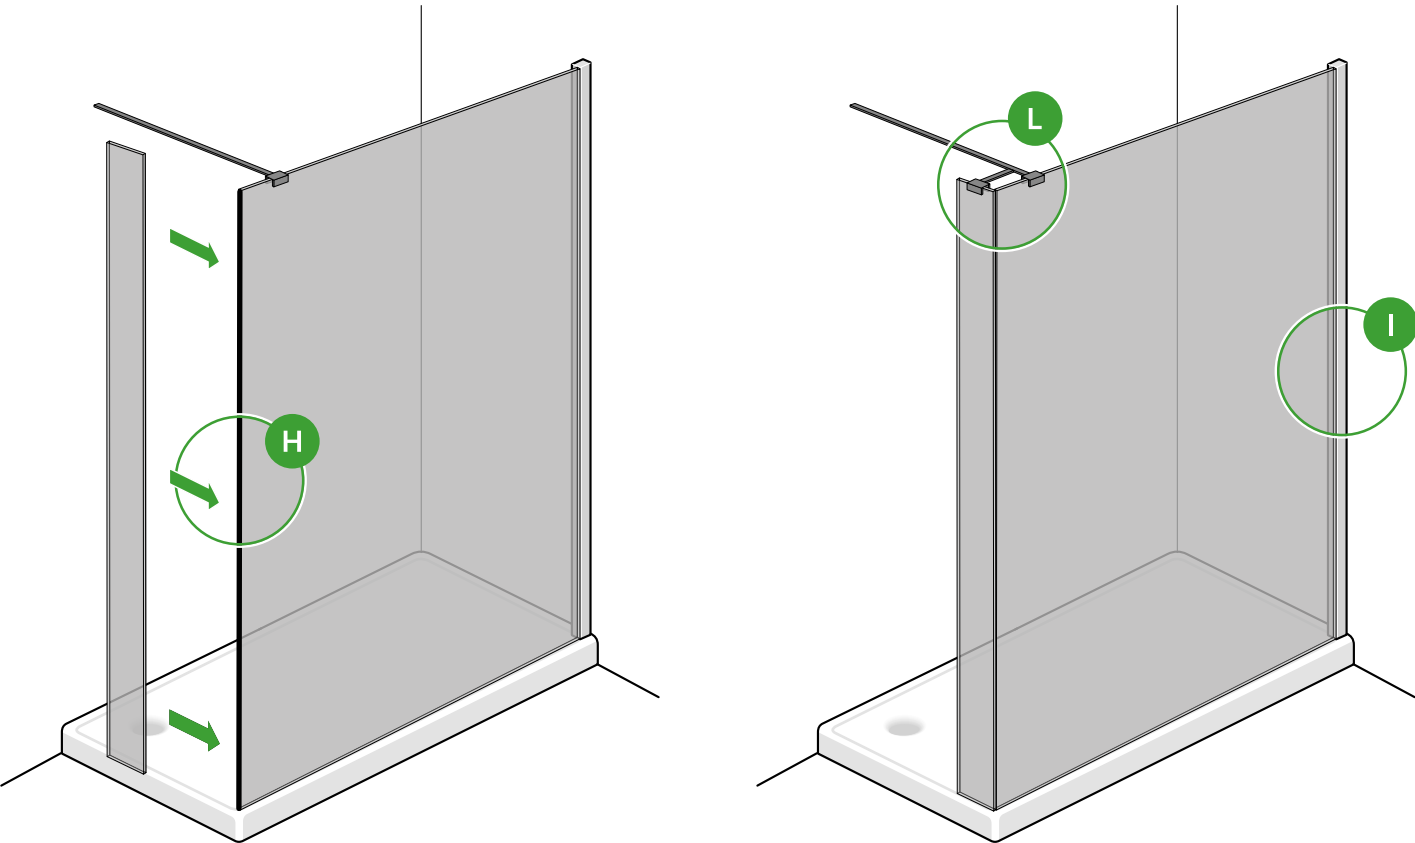

WALL

Design by SPRINGBOX

DESCRIZIONE

Parete doccia fissa | Altezza 200 cm | Cristallo temperato da 8 mm
Supporti in ottone cromato | Telaio in alluminio brillantato | Prodotto reversibile

1

WALL VETRO FISSO

min. 3 mm

2

WALL VETRO FISSO

WALL VETRO FISSO

NOTE

NOTE

Attendere 24h

WALL ALTRE VARIANTI