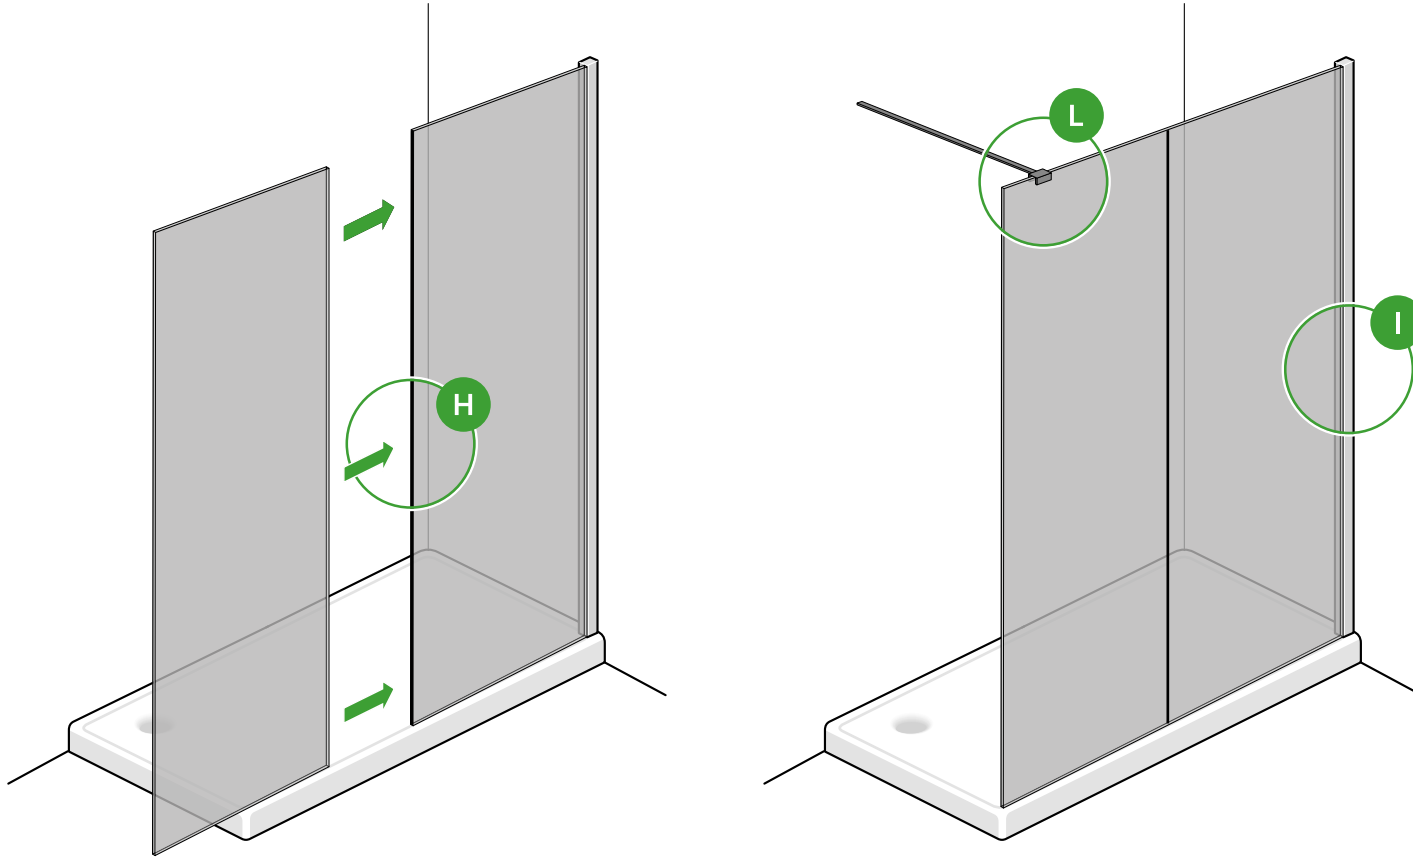

WALL ALTRE VARIANTI

Attendere 24h