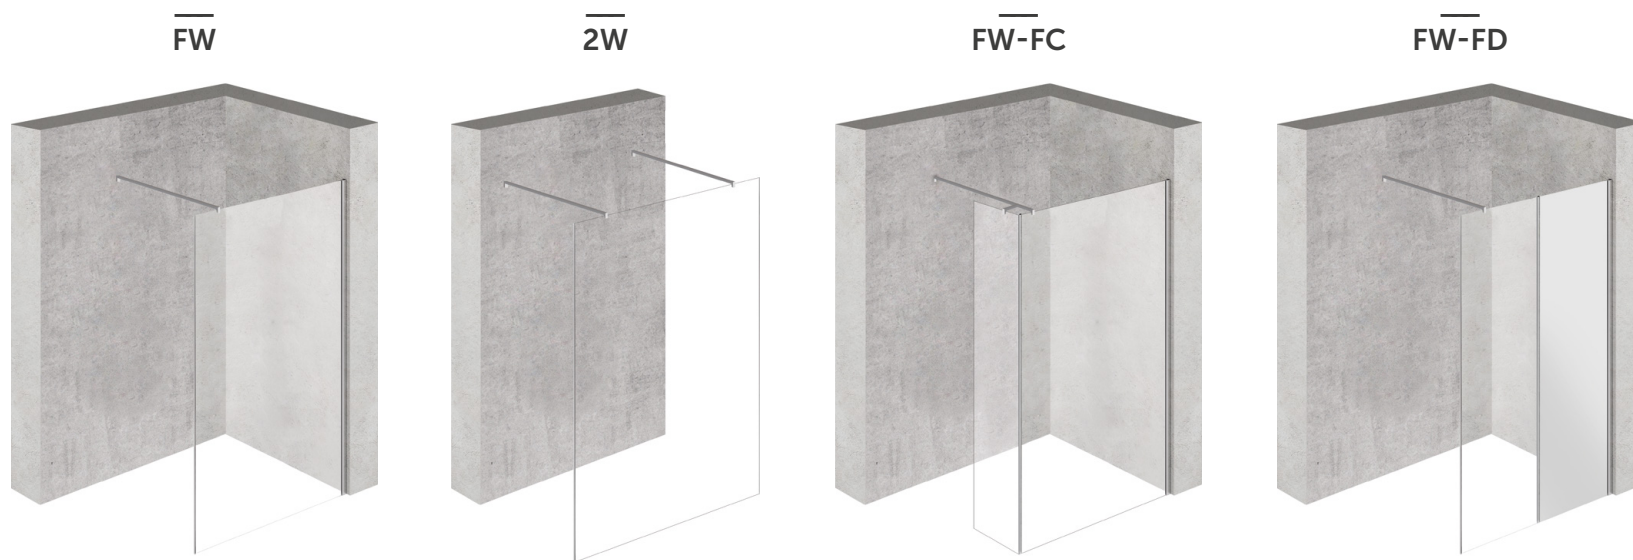

WALL

Design by SPRINGBOX

DESCRIZIONE

Parete doccia fissa | Altezza 200 cm | Cristallo temperato da 8 mm
Supporti in ottone cromato | Telaio in alluminio brillantato | Prodotto reversibile

1

WALL VETRO FISSO

min. 3 mm

2

WALL VETRO FISSO

WALL VETRO FISSO

NOTE

NOTE

Attendere 24h

WALL ALTRE VARIANTI

Attendere 24h

WALL ALTRE VARIANTI

Attendere 24h