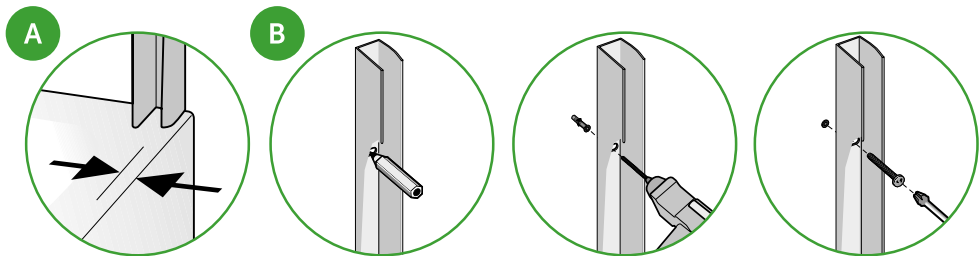

WALL

Design by SPRINGBOX

DESCRIZIONE

Parete doccia fissa | Altezza 200 cm | Cristallo temperato da 8 mm
Supporti in ottone cromato | Telaio in alluminio brillantato | Prodotto reversibile

1

WALL VETRO FISSO

min. 3 mm

2

WALL VETRO FISSO

WALL VETRO FISSO

NOTE

NOTE

Attendere 24h

WALL ALTRE VARIANTI