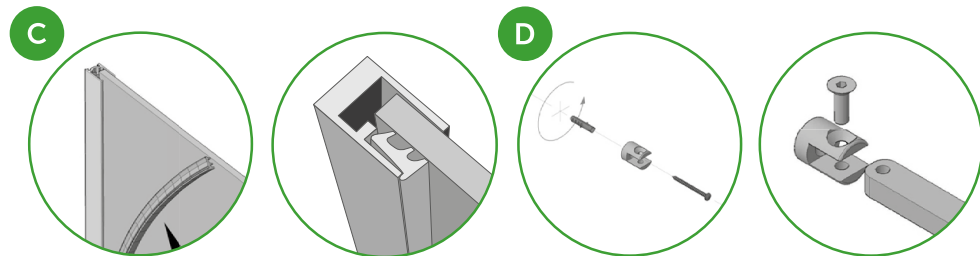

WALL

Design by SPRINGBOX

DESCRIZIONE

Parete doccia fissa | Altezza 200 cm | Cristallo temperato da 8 mm
Supporti in ottone cromato | Telaio in alluminio brillantato | Prodotto reversibile

1

WALL VETRO FISSO

min. 3 mm

2

WALL VETRO FISSO

WALL VETRO FISSO

NOTE

NOTE

Attendere 24h

WALL ALTRE VARIANTI