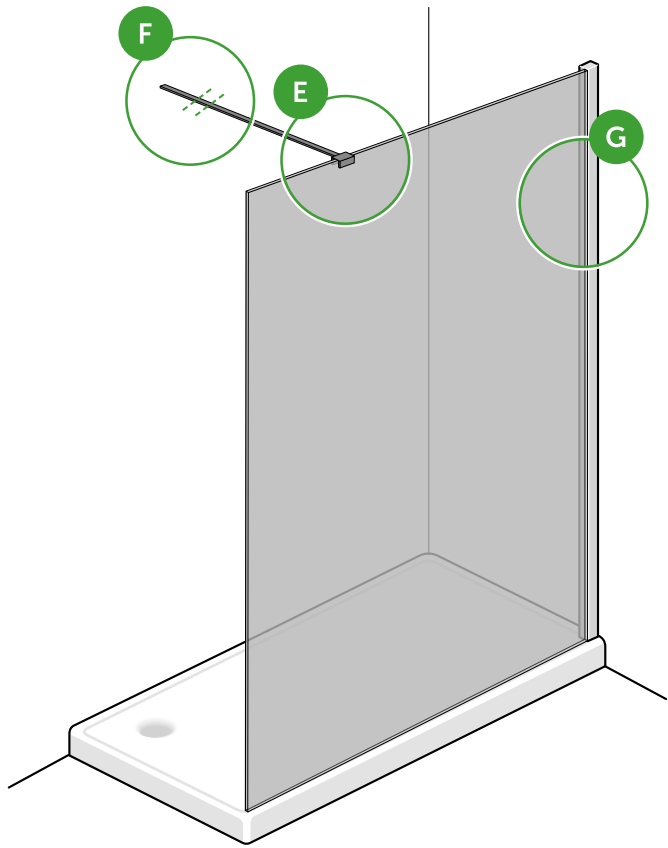

WALL

Design by SPRINGBOX

DESCRIZIONE

Parete doccia fissa | Altezza 200 cm | Cristallo temperato da 8 mm
Supporti in ottone cromato | Telaio in alluminio brillantato | Prodotto reversibile

1

WALL VETRO FISSO

min. 3 mm

2

WALL VETRO FISSO

WALL VETRO FISSO

NOTE

NOTE

Attendere 24h

WALL ALTRE VARIANTI