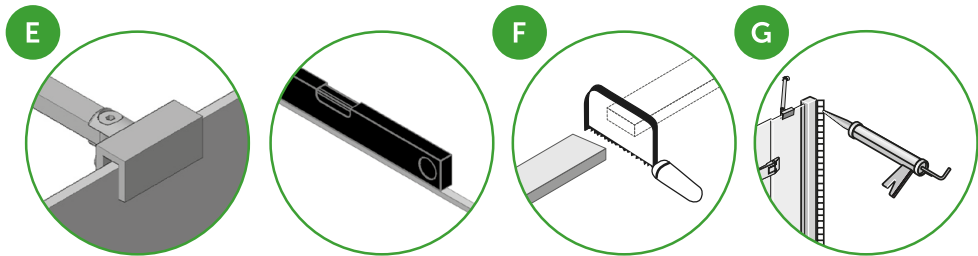

WALL

Design by SPRINGBOX

DESCRIZIONE

Parete doccia fissa | Altezza 200 cm | Cristallo temperato da 8 mm
Supporti in ottone cromato | Telaio in alluminio brillantato | Prodotto reversibile

1

WALL VETRO FISSO

min. 3 mm

2

WALL VETRO FISSO

WALL VETRO FISSO

NOTE

NOTE

Attendere 24h

WALL ALTRE VARIANTI