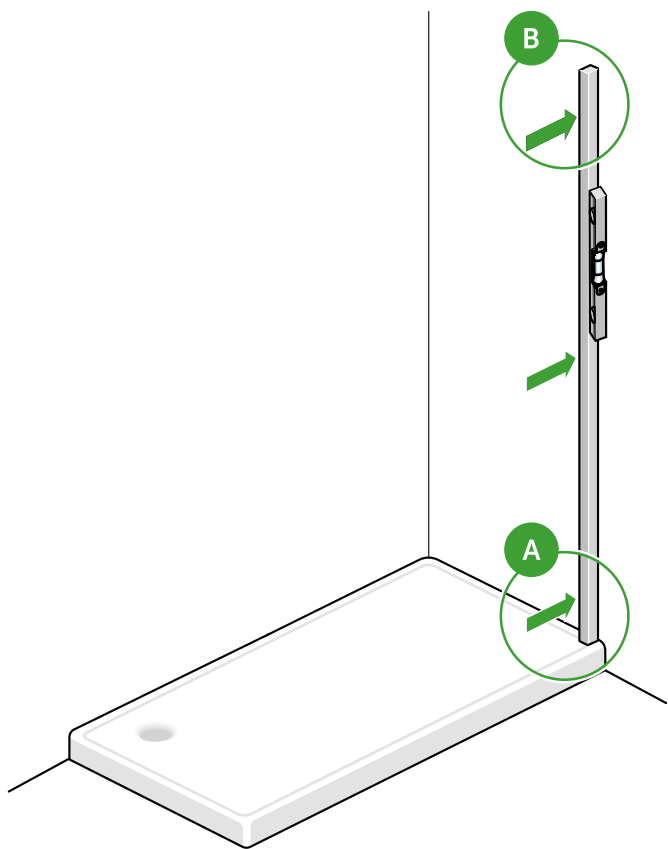

WALL

Design by SPRINGBOX

DESCRIZIONE

Parete doccia fissa | Altezza 200 cm | Cristallo temperato da 8 mm
Supporti in ottone cromato | Telaio in alluminio brillantato | Prodotto reversibile

1

WALL VETRO FISSO

min. 3 mm

2

WALL VETRO FISSO

WALL VETRO FISSO

NOTE

NOTE

Attendere 24h

WALL ALTRE VARIANTI