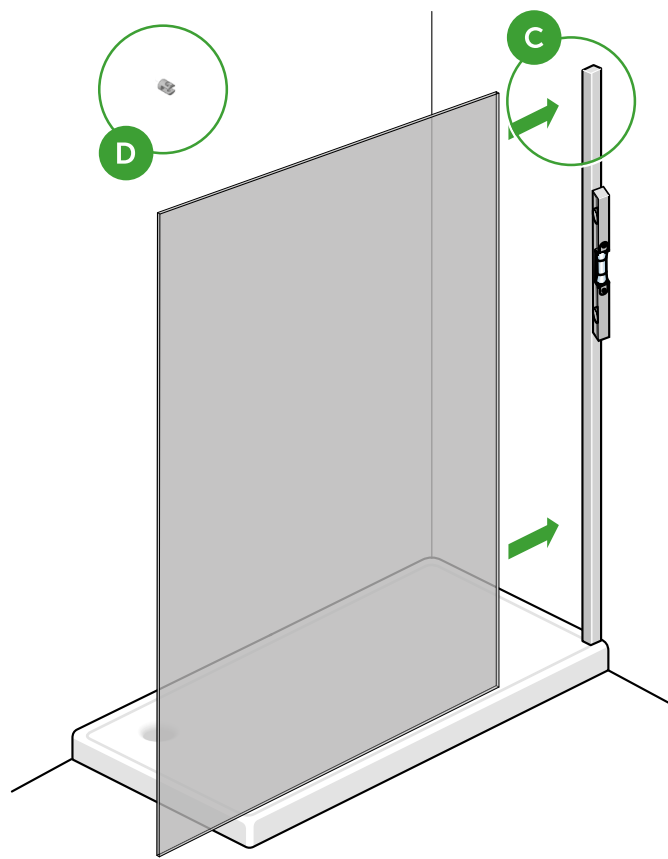

WALL

Design by SPRINGBOX

DESCRIZIONE

Parete doccia fissa | Altezza 200 cm | Cristallo temperato da 8 mm
Supporti in ottone cromato | Telaio in alluminio brillantato | Prodotto reversibile

1

WALL VETRO FISSO

min. 3 mm

2

WALL VETRO FISSO

WALL VETRO FISSO

NOTE

NOTE

Attendere 24h

WALL ALTRE VARIANTI