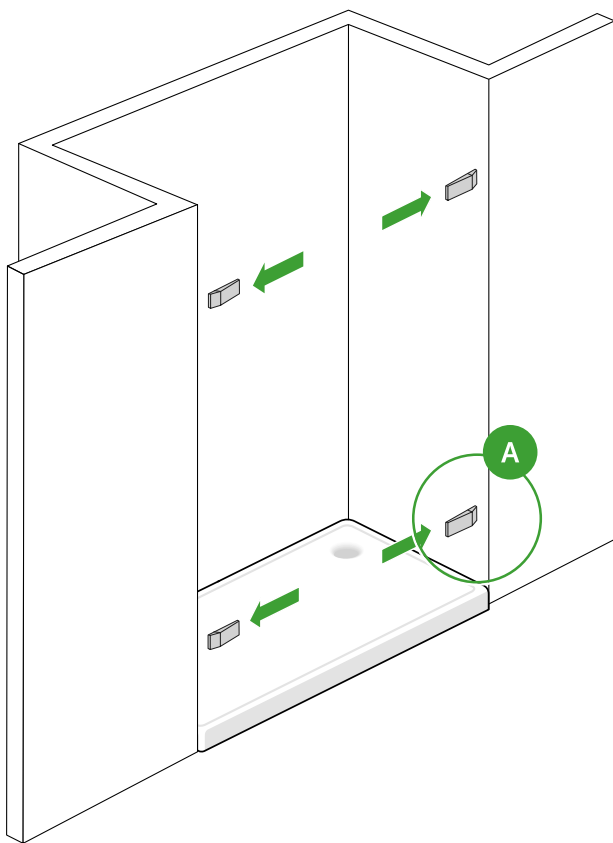

1

LOGICA P2

Attendere 24h