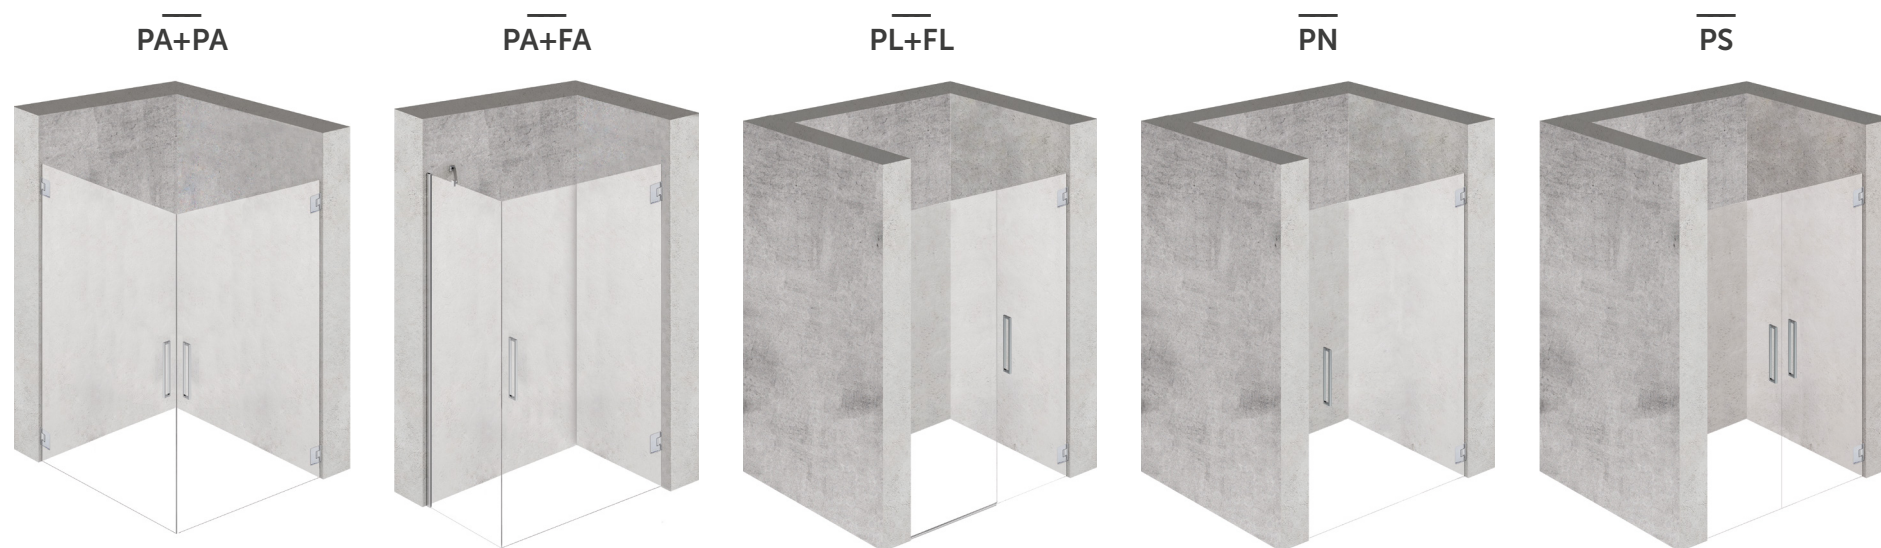

LOGICA

Design by SPRINGBOX

DESCRIZIONE

Box doccia con ante a battente | Altezza 200 cm | Cristallo temperato da 8 mm
Cerniere maniglia e supporti in ottone cromato | Telaio in ottone cromato | Prodotto non reversibile