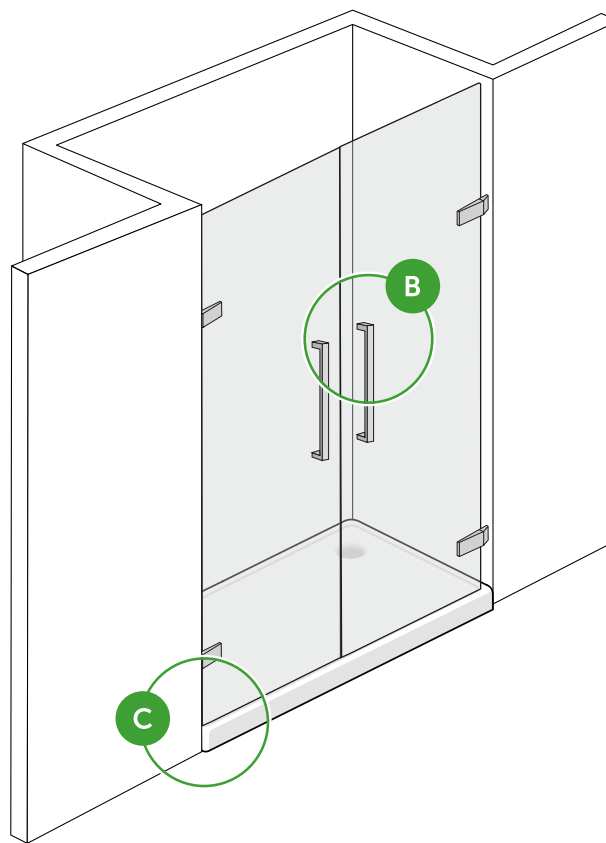

1

LOGICA P2

Attendere 24h