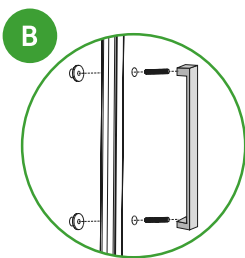

1

LOGICA P2

Attendere 24h