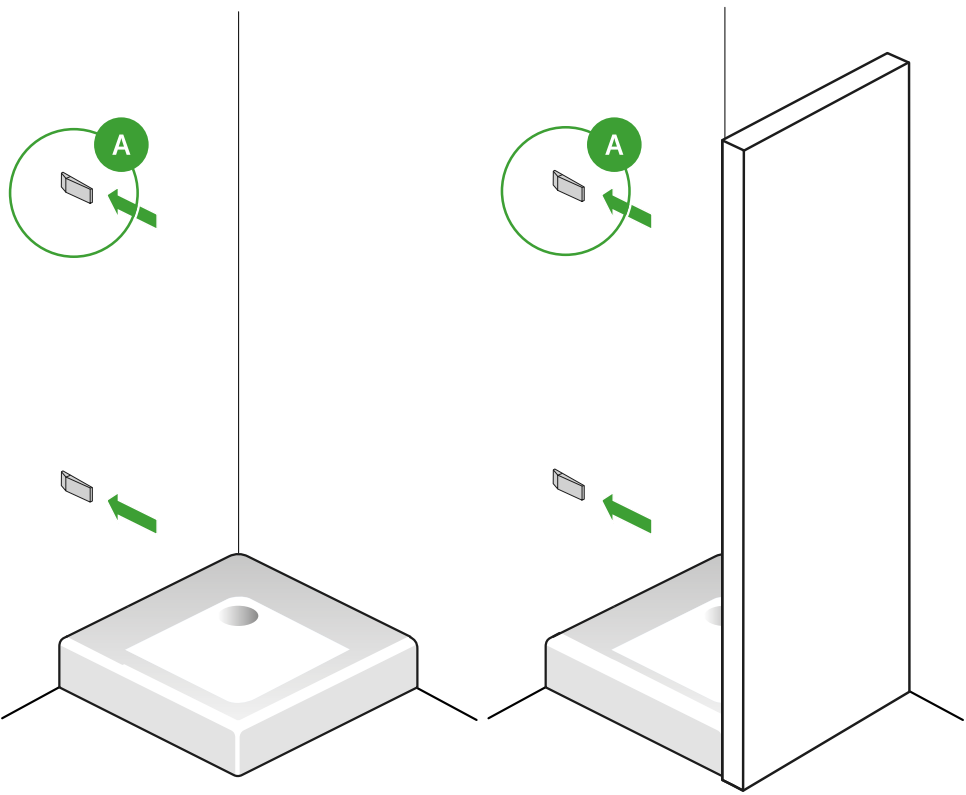

1

LOGICA PA

LOGICA PN