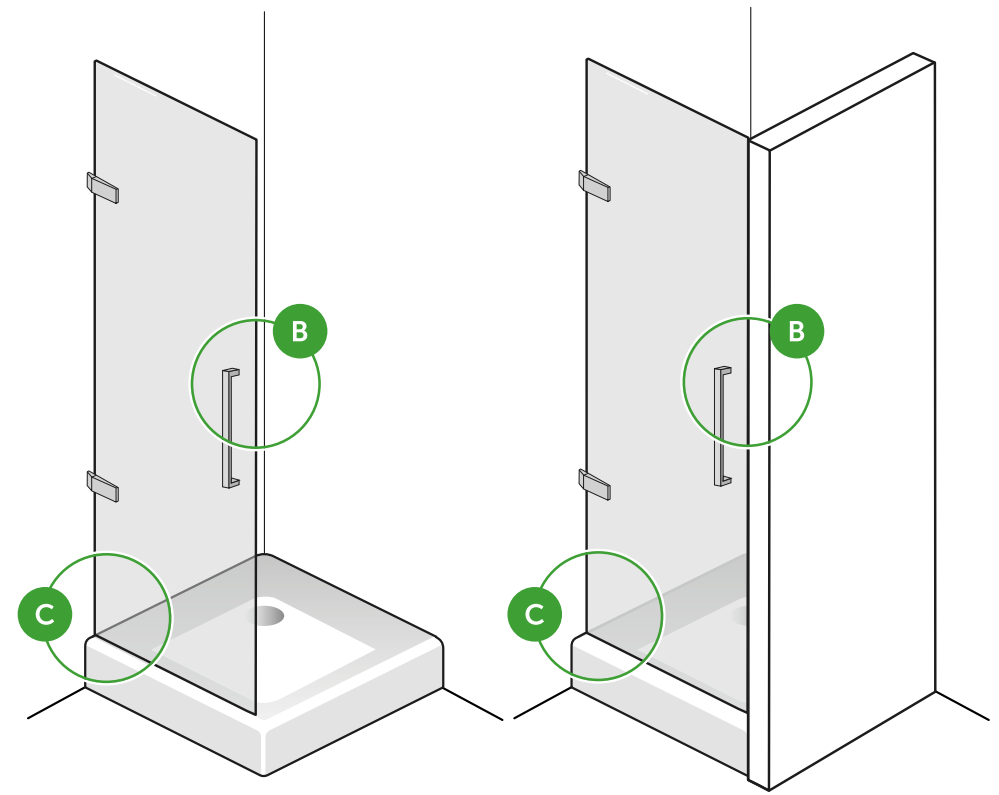

2

LOGICA PA

LOGICA PN