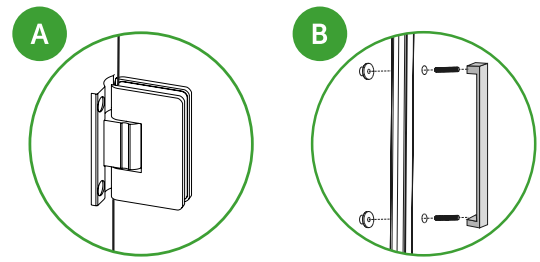

2

LOGICA PA

LOGICA PN