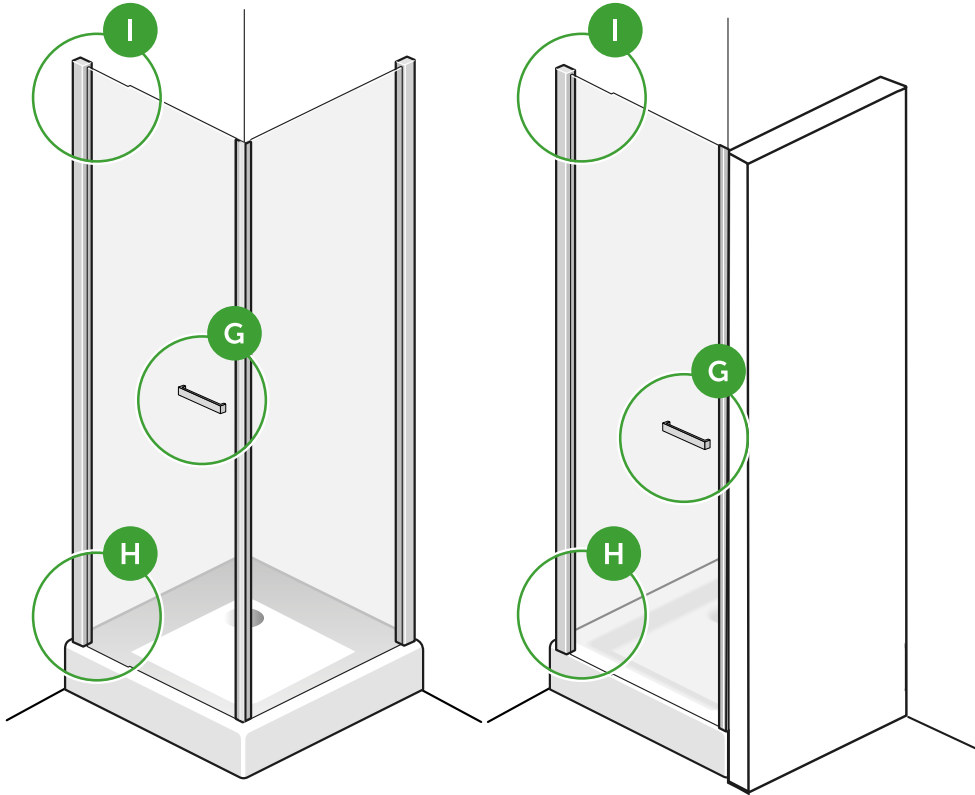

PRATICA PĀ+PA / PA+FA

PRATICA PN