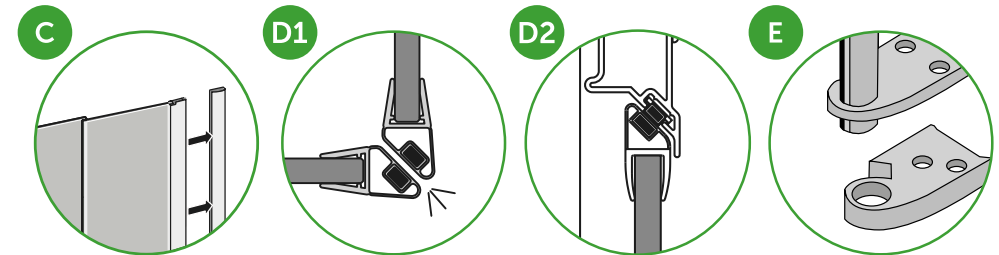

PRATICA

Design by SPRINGBOX

DESCRIZIONE

Box doccia con ante pieghevoli a battente | Altezza 190 cm | Cristallo temperato da 6 mm
Cerniere maniglia e supporti in ottone cromato | Telaio in alluminio brillantato | Prodotto reversibile

1

PRATICA $\overline{\text{PA+PA}}$ / PA+FA

PRATICA $\overline{\text{PN}}$

min. 3 mm

2

PRATICA $\overline{\text{PA+PA}}$ / PA+FA

PRATICA $\overline{\text{PN}}$

PRATICA PĀ+PA / PA+FA