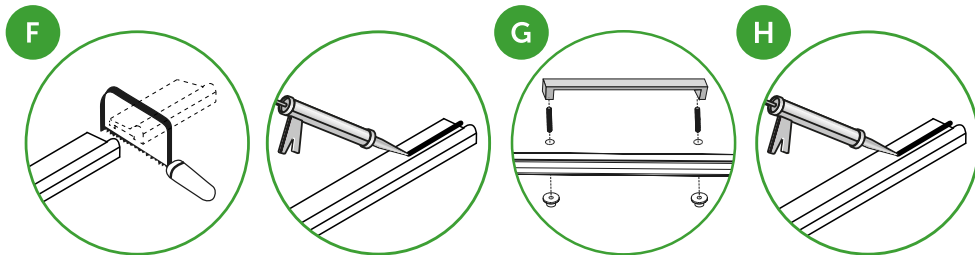

PRATICA

Design by SPRINGBOX

DESCRIZIONE

Box doccia con ante pieghevoli a battente | Altezza 190 cm | Cristallo temperato da 6 mm
Cerniere maniglia e supporti in ottone cromato | Telaio in alluminio brillantato | Prodotto reversibile

1

PRATICA $\overline{\text{PA+PA}}$ / PA+FA

PRATICA $\overline{\text{PN}}$

min. 3 mm

2

PRATICA $\overline{\text{PA+PA}}$ / PA+FA

PRATICA $\overline{\text{PN}}$

PRATICA PĀ+PA / PA+FA

PRATICA PN

NOTE

NOTE

Attendere 24h

PRATICA ALTRE VARIANTI

Apertura Anta
90° Esterna/Interna