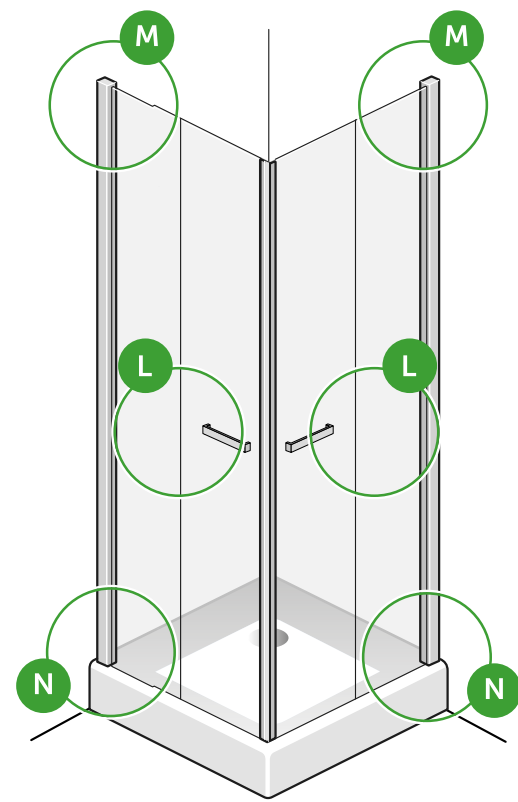

PRATICA

Design by SPRINGBOX

DESCRIZIONE

Box doccia con ante pieghevoli a battente | Altezza 190 cm | Cristallo temperato da 6 mm
Cerniere maniglia e supporti in ottone cromato | Telaio in alluminio brillantato | Prodotto reversibile

PRATICA PN

NOTE

NOTE

Attendere 24h

PRATICA ALTRE VARIANTI

Apertura Anta
90° Esterna/Interna