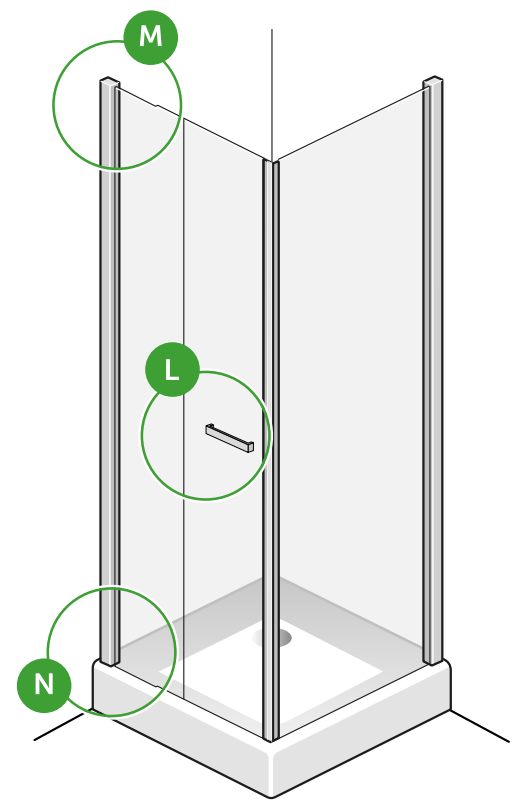

PRATICA

Design by SPRINGBOX

DESCRIZIONE

Box doccia con ante pieghevoli a battente | Altezza 190 cm | Cristallo temperato da 6 mm
Cerniere maniglia e supporti in ottone cromato | Telaio in alluminio brillantato | Prodotto reversibile

PRATICA PN

NOTE

NOTE

Attendere 24h

PRATICA ALTRE VARIANTI

Apertura Anta
90° Esterna/Interna