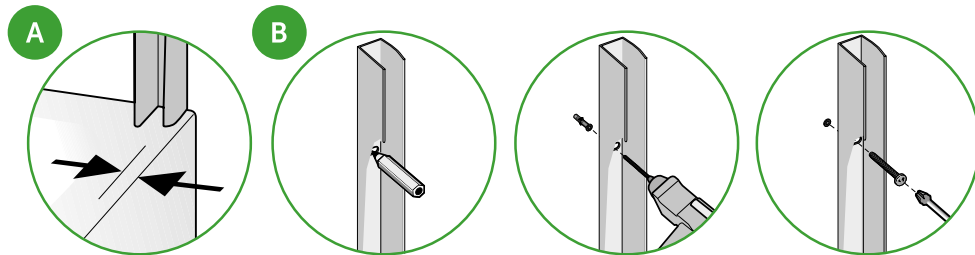

PRATICA

Design by SPRINGBOX

DESCRIZIONE

Box doccia con ante pieghevoli a battente | Altezza 190 cm | Cristallo temperato da 6 mm
Cerniere maniglia e supporti in ottone cromato | Telaio in alluminio brillantato | Prodotto reversibile

1

PRATICA $\overline{\text{PA+PA}}$ / PA+FA

PRATICA $\overline{\text{PN}}$

min. 3 mm

2

PRATICA $\overline{\text{PA+PA}}$ / PA+FA

PRATICA $\overline{\text{PN}}$

PRATICA PĀ+PA / PA+FA