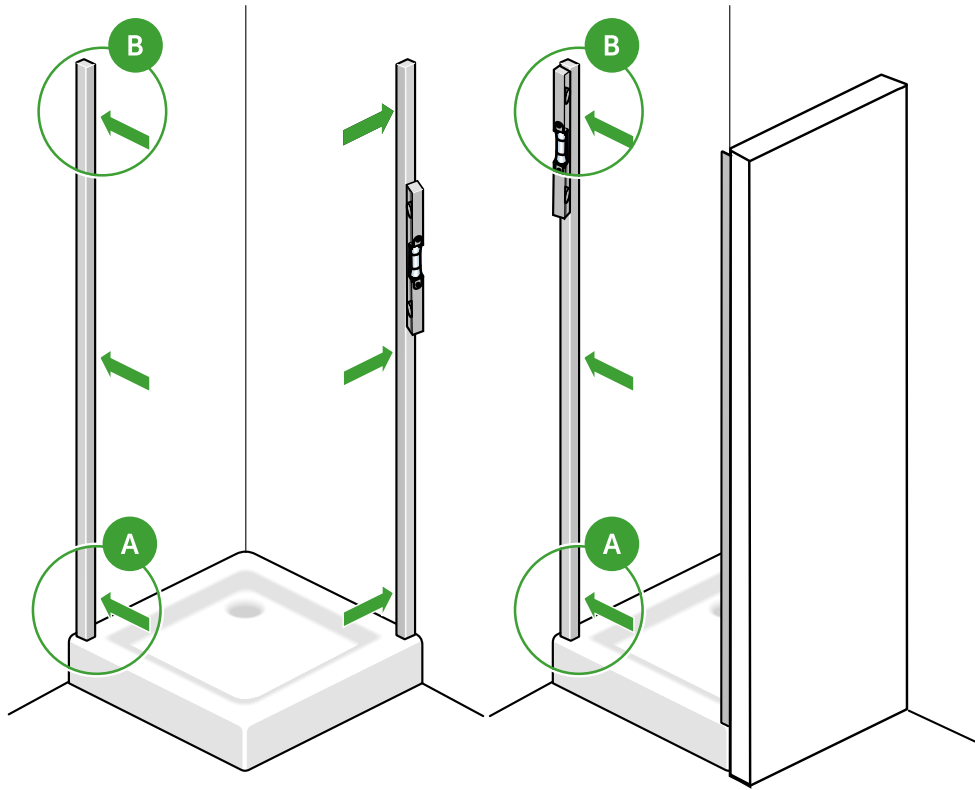

1

PRATICA $\overline{\text{PA+PA}}$ / PA+FA

PRATICA $\overline{\text{PN}}$

min. 3 mm

2

PRATICA $\overline{\text{PA+PA}}$ / PA+FA

PRATICA $\overline{\text{PN}}$