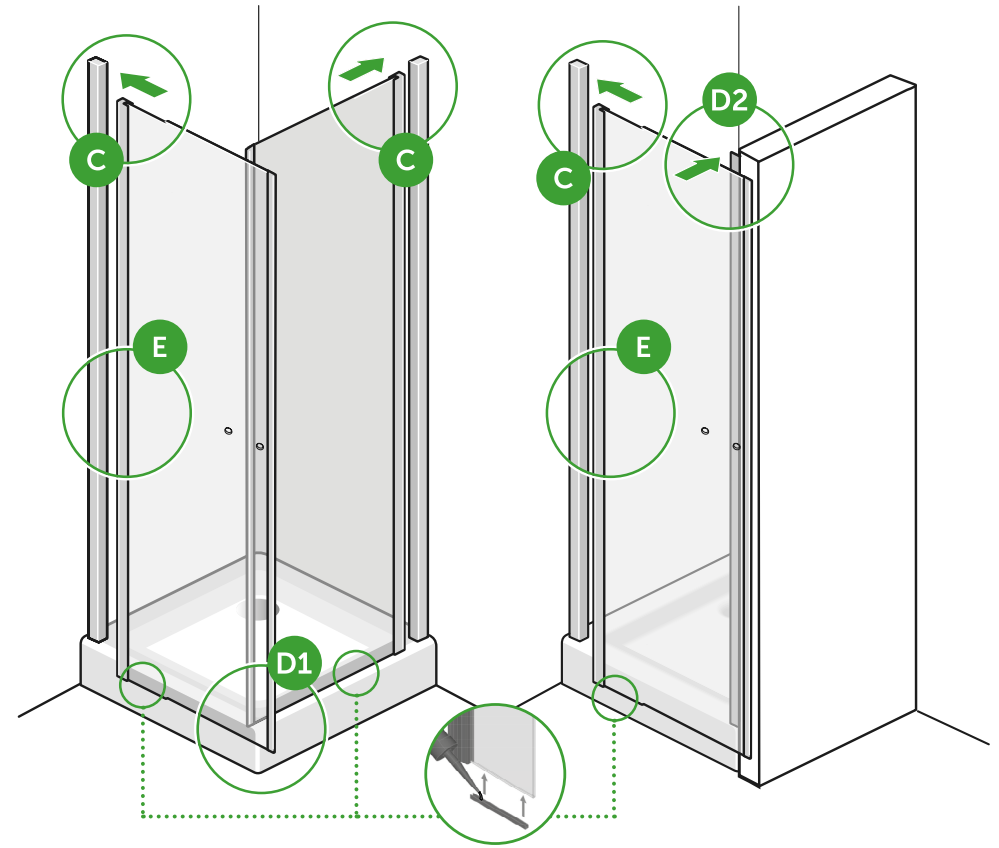

1

PRATICA $\overline{\text{PA+PA}}$ / PA+FA

PRATICA $\overline{\text{PN}}$

min. 3 mm

2

PRATICA $\overline{\text{PA+PA}}$ / PA+FA

PRATICA $\overline{\text{PN}}$