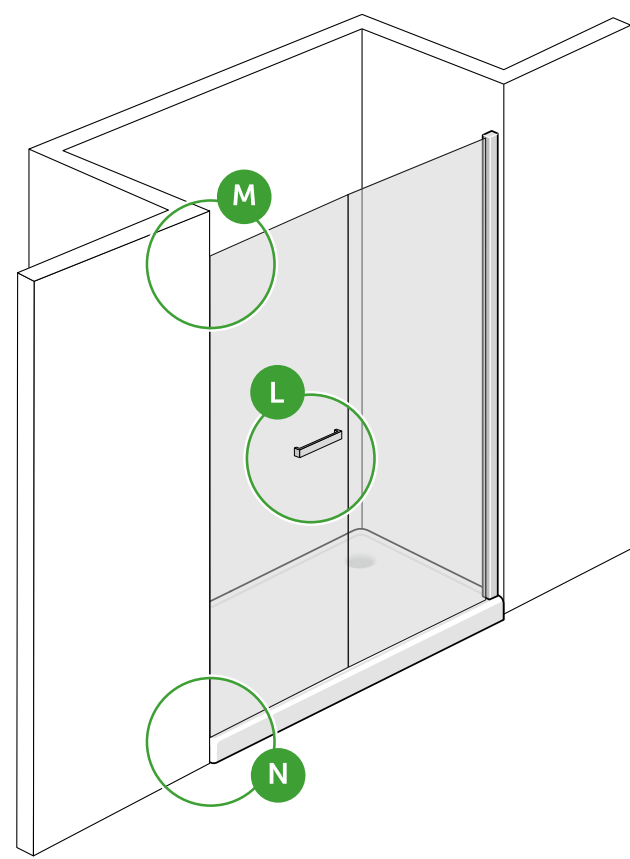

PRATICA

Design by SPRINGBOX

DESCRIZIONE

Box doccia con ante pieghevoli a battente | Altezza 190 cm | Cristallo temperato da 6 mm
Cerniere maniglia e supporti in ottone cromato | Telaio in alluminio brillantato | Prodotto reversibile

PRATICA PN

NOTE

NOTE

Attendere 24h

PRATICA ALTRE VARIANTI

Apertura Anta
90° Esterna/Interna